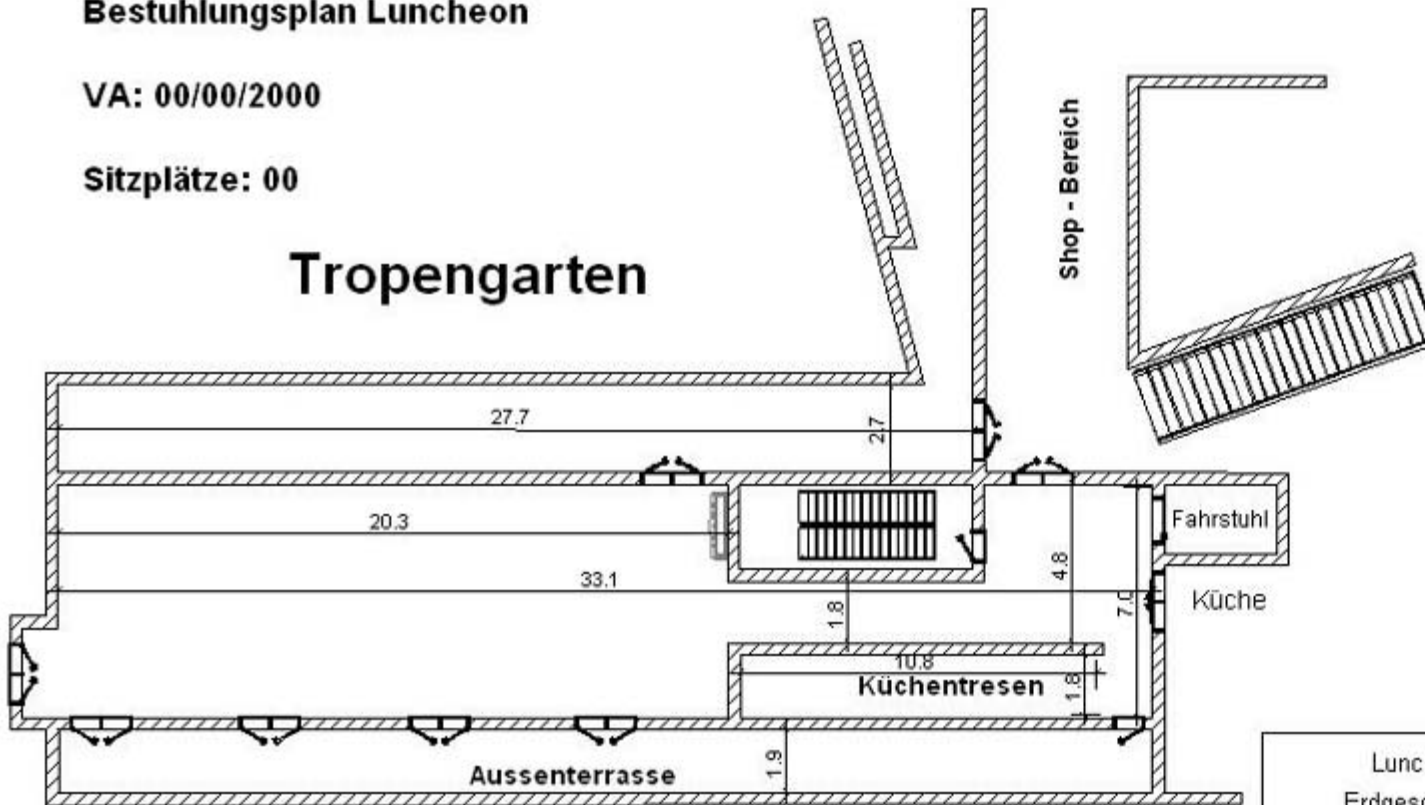

Bestuhlung Camp

VA: 00.00.2000

Sitzplätze: 00

- Pflanze
- 10 er Rundtisch
- 12 er Rundtisch
- Ovaltisch
- Stehtisch
- Stehtisch mit Barhocker
- Stuhl
- Bankettisch
- Campbestuhlung
- Bierzeltgarnitur

- Buffet
- Bühne
- Bar

Camp
Erdgeschoß
13.08.2009
1 : 200

Bestuhlungsplan Luncheon

VA: 00/00/2000

Sitzplätze: 00

Tropengarten

-  Pflanze
-  10 er Rundtisch
-  12 er Rundtisch
-  Ovaltisch
-  Stehtisch
-  Stehtisch mit Barhocker
-  Stuhl
-  Bankettisch
-  Camp Bestuhlung
-  Bierzeltgarnitur

Bühne

Luncheon
Erdgeschoß
13.08.2009
1 : 180

Buffet

Bar

-  Pflanze
-  10 er Rundtisch
-  12 er Rundtisch
-  Ovaltisch
-  Stehtisch
-  Stehtisch mit Hocke
-  Stuhl
-  Bankettisch
-  Campbestuhlung
-  Bierzeltgarnitur
-  Buffet
-  Bar