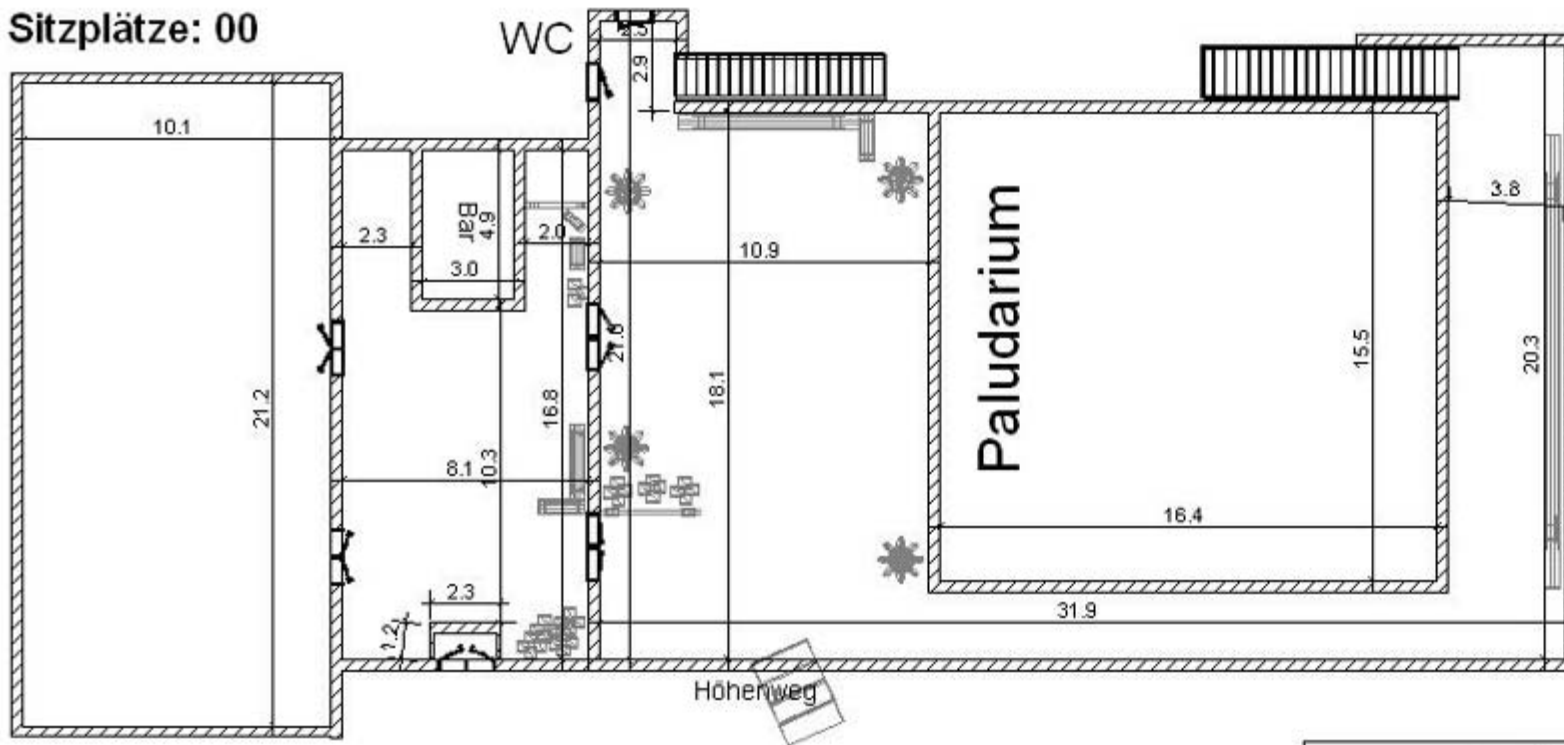

Bestuhlung Camp

VA: 00.00.2000

Sitzplätze: 00

- Pflanze
- 10 er Rundtisch
- 12 er Rundtisch
- Ovaltisch
- Stehtisch
- Stehtisch mit Barhocker
- Stuhl
- Bankettisch
- Campbestuhlung
- Bierzeltgarnitur

- Buffet
- Bühne
- Bar

Camp
Erdgeschoß
13.08.2009
1 : 200

Bestuhlungsplan Luncheon

VA: 00/00/2000

Sitzplätze: 00

Tropengarten

-  Pflanze
-  10 er Rundtisch
-  12 er Rundtisch
-  Ovaltisch
-  Stehtisch
-  Stehtisch mit Barhocker
-  Stuhl
-  Bankettisch
-  Camp Bestuhlung
-  Bierzeltgarnitur

Bühne

Luncheon
Erdgeschoß
13.08.2009
1 : 180

Buffet

Bar

-  Pflanze
-  10 er Rundtisch
-  12 er Rundtisch
-  Ovaltisch
-  Stehtisch
-  Stehtisch mit Hocke
-  Stuhl
-  Bankettisch
-  Campbestuhlung
-  Bierzeltgarnitur
-  Buffet
-  Bar