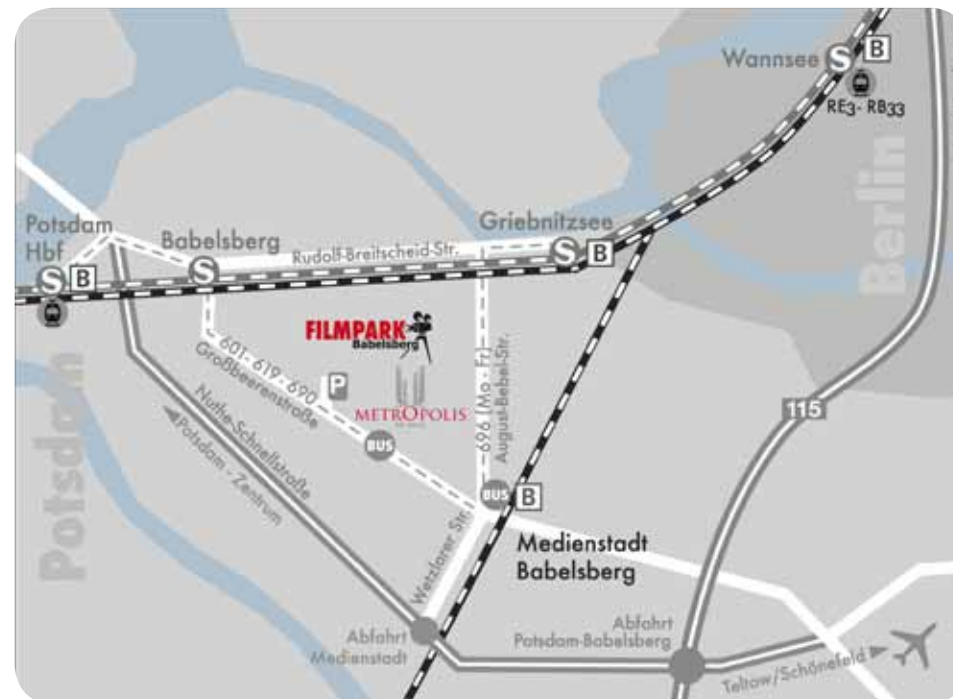

In Verbindung mit einem filmreifen Catering wird aus jeder Veranstaltung ein Hochgenuss.

Entfernungen zum Filmpark Babelsberg

	Airport Tegel	29 km		Berlin Hauptbahnhof	30 km
	Airport Schönefeld	35 km		Potsdam Hauptbahnhof	5 km
	Messe Berlin	17 km			