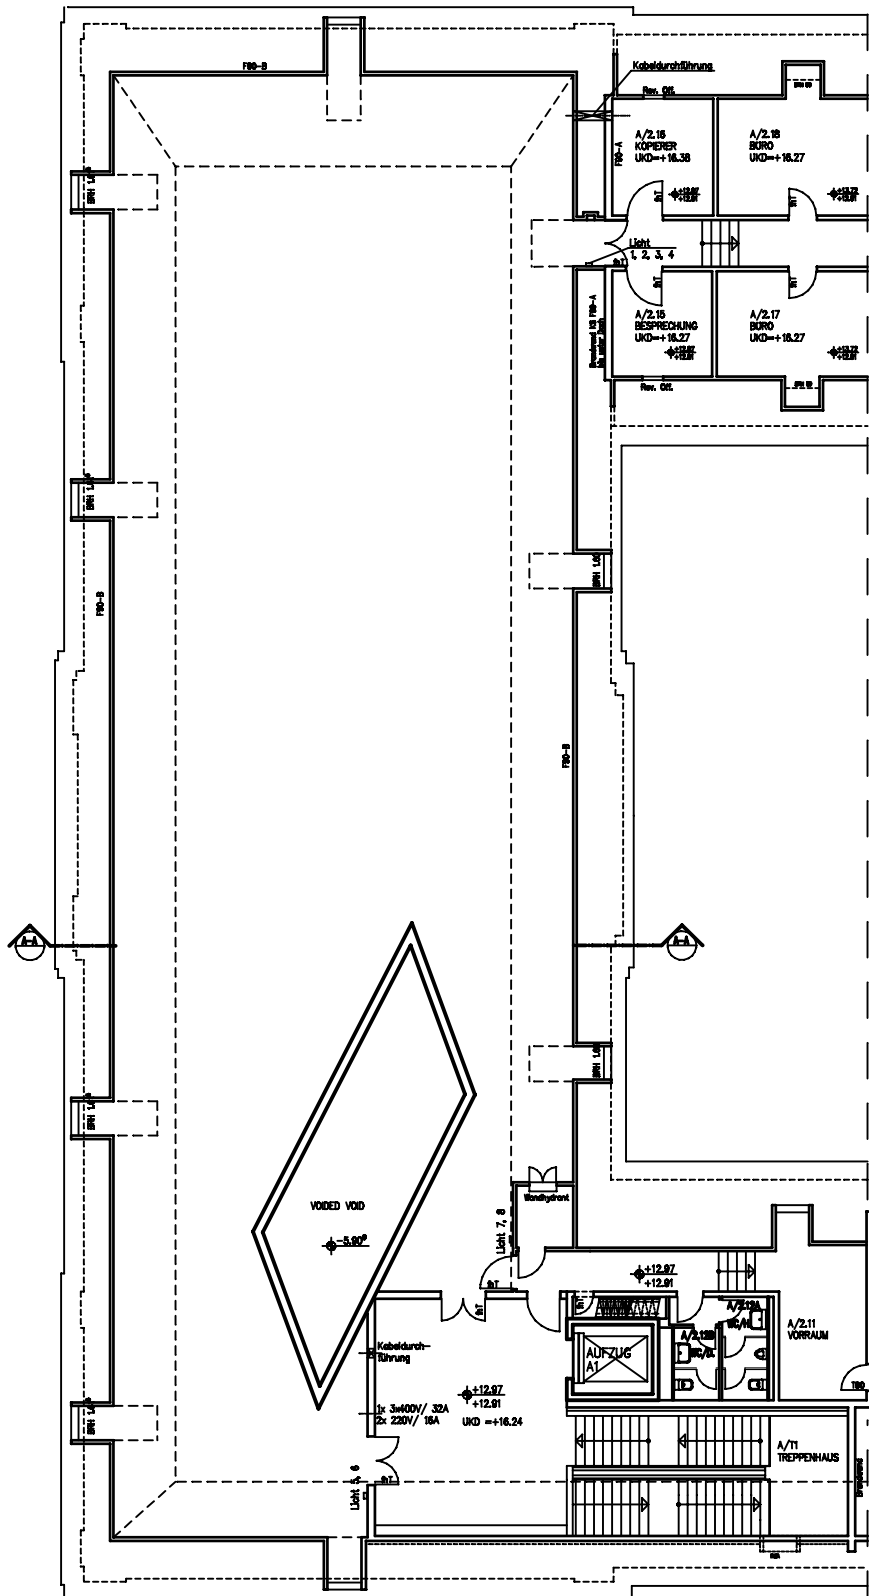

A/2.14
EVENT- RAUM
618 qm
UKD=+17.07

Alle angegebenen Masse sind Aufmass!

Direktor