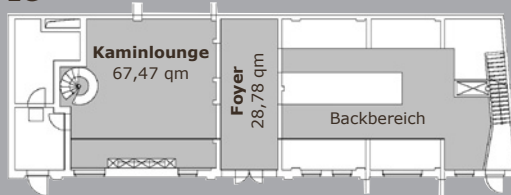

Grundrisse

EG

OG

Bestuhlungsvarianten

- Steh-Sitzkombination
60 - 80 Personen
- Bankettbestuhlung
40 Personen
- Loungebestuhlung
25 Personen

Ausstattung

- Kaminlounge
2x32 A
bewegbarer Küchenblock mit Ceranfeld
Wasseranschluss
Hauptkamin
Wandkaminlicht
LCD-Fernseher
Hausanlage mit CD-Player
- Foyer
Kamin
- Backbereich
2x32 A
Wasseranschluss
Sichtblenden