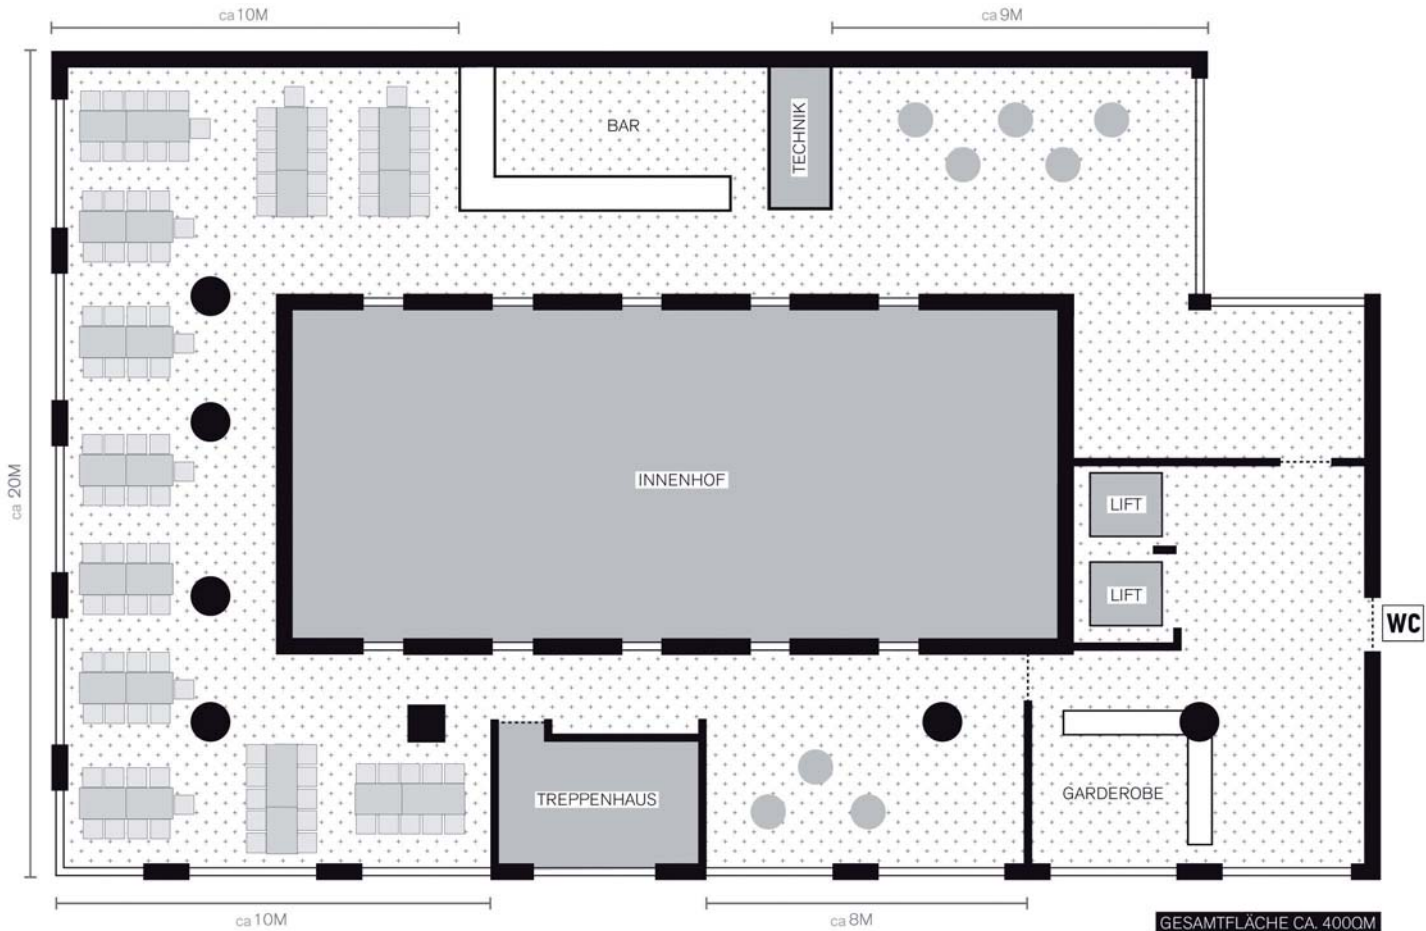

GENDARMENMARKT

TAUBENSTRASSE

KARLSSON

GENDARMENMARKT

TAUBENSTRASSE

KARLSSON

GENDARMENMARKT

GESAMTFLÄCHE CA. 400QM

TAUBENSTRASSE

KARLSSON

GENDARMENMARKT

GESAMTFLÄCHE CA. 400QM

TAUBENSTRASSE

KARLSSON

GENDARMENMARKT

GESAMTFLÄCHE CA. 400QM

TAUBENSTRASSE

KARLSSON

GENDARMENMARKT

TAUBENSTRASSE

KARLSSON

GENDARMENMARKT

 = 6 bis 8 Personen

TAUBENSTRASSE