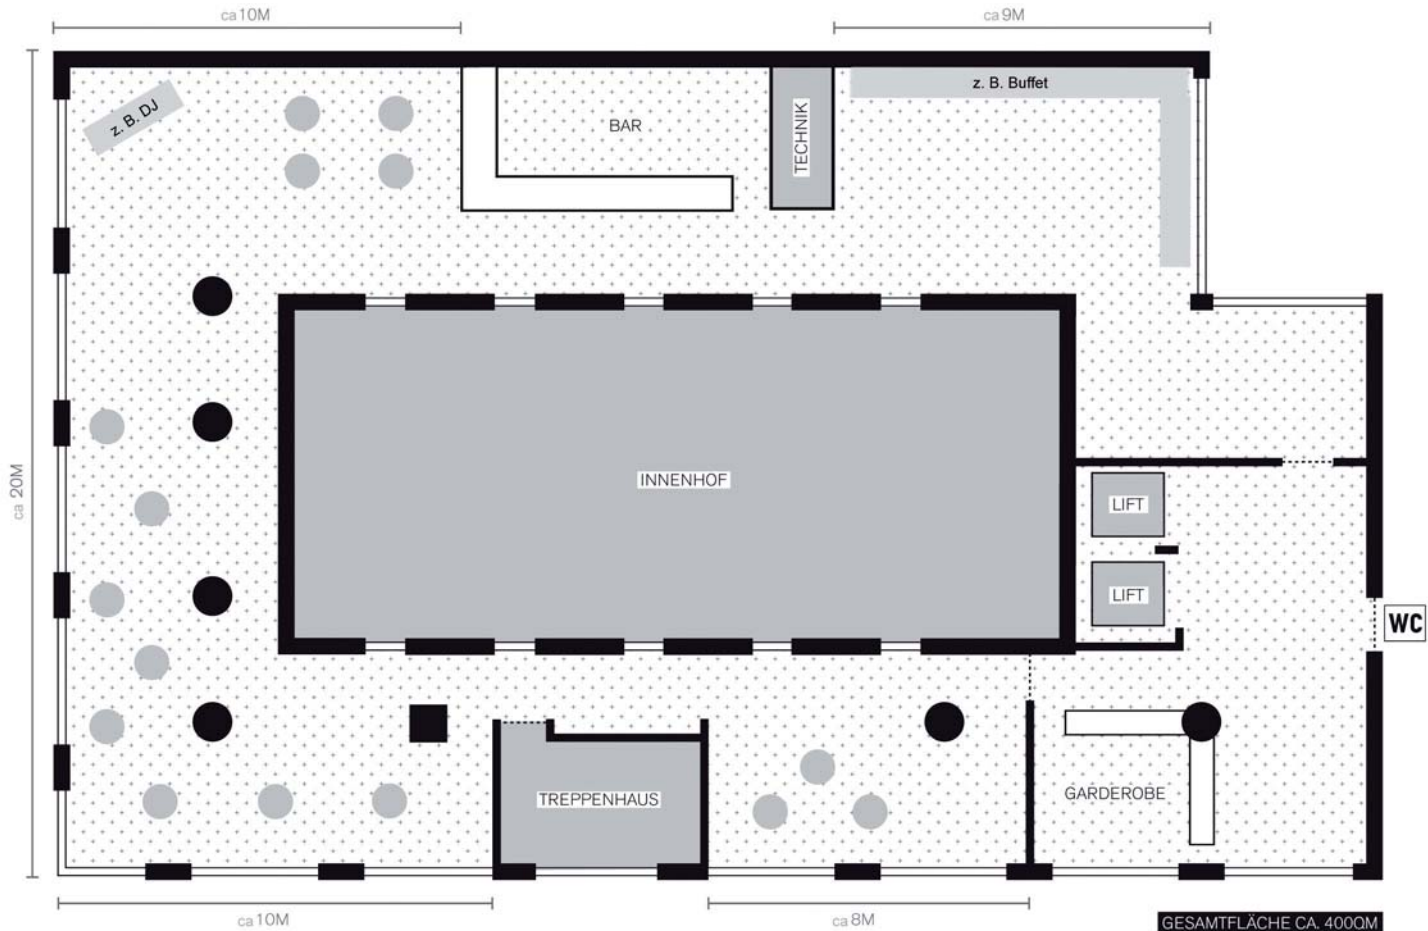

GENDARMENMARKT

TAUBENSTRASSE

KARLSSON

GENDARMENMARKT

TAUBENSTRASSE

KARLSSON

GENDARMENMARKT

GESAMTFLÄCHE CA. 400QM

TAUBENSTRASSE

KARLSSON

GENDARMENMARKT

GESAMTFLÄCHE CA. 400QM

TAUBENSTRASSE

KARLSSON

GENDARMENMARKT

GESAMTFLÄCHE CA. 400QM

TAUBENSTRASSE

KARLSSON

GENDARMENMARKT

TAUBENSTRASSE

KARLSSON

GENDARMENMARKT

 = 6 bis 8 Personen

TAUBENSTRASSE