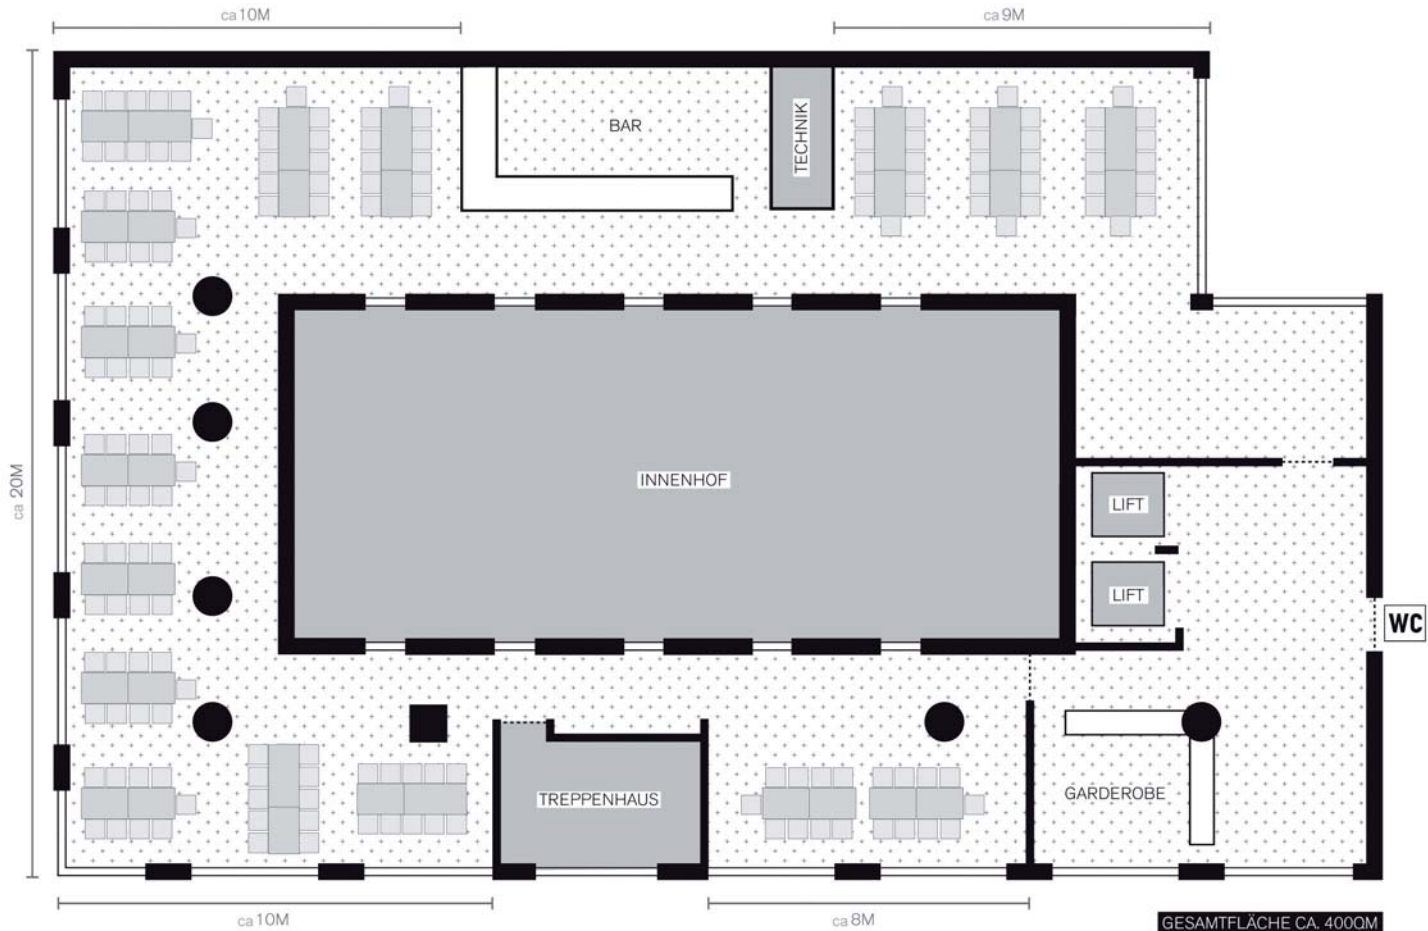

TAUBENSTRASSE

KARLSSON

GENDARMENMARKT

GESAMTFLÄCHE CA. 400QM

TAUBENSTRASSE

KARLSSON

GENDARMENMARKT

GESAMTFLÄCHE CA. 400QM

TAUBENSTRASSE

KARLSSON

GENDARMENMARKT

TAUBENSTRASSE

KARLSSON

GENDARMENMARKT

 = 6 bis 8 Personen

TAUBENSTRASSE