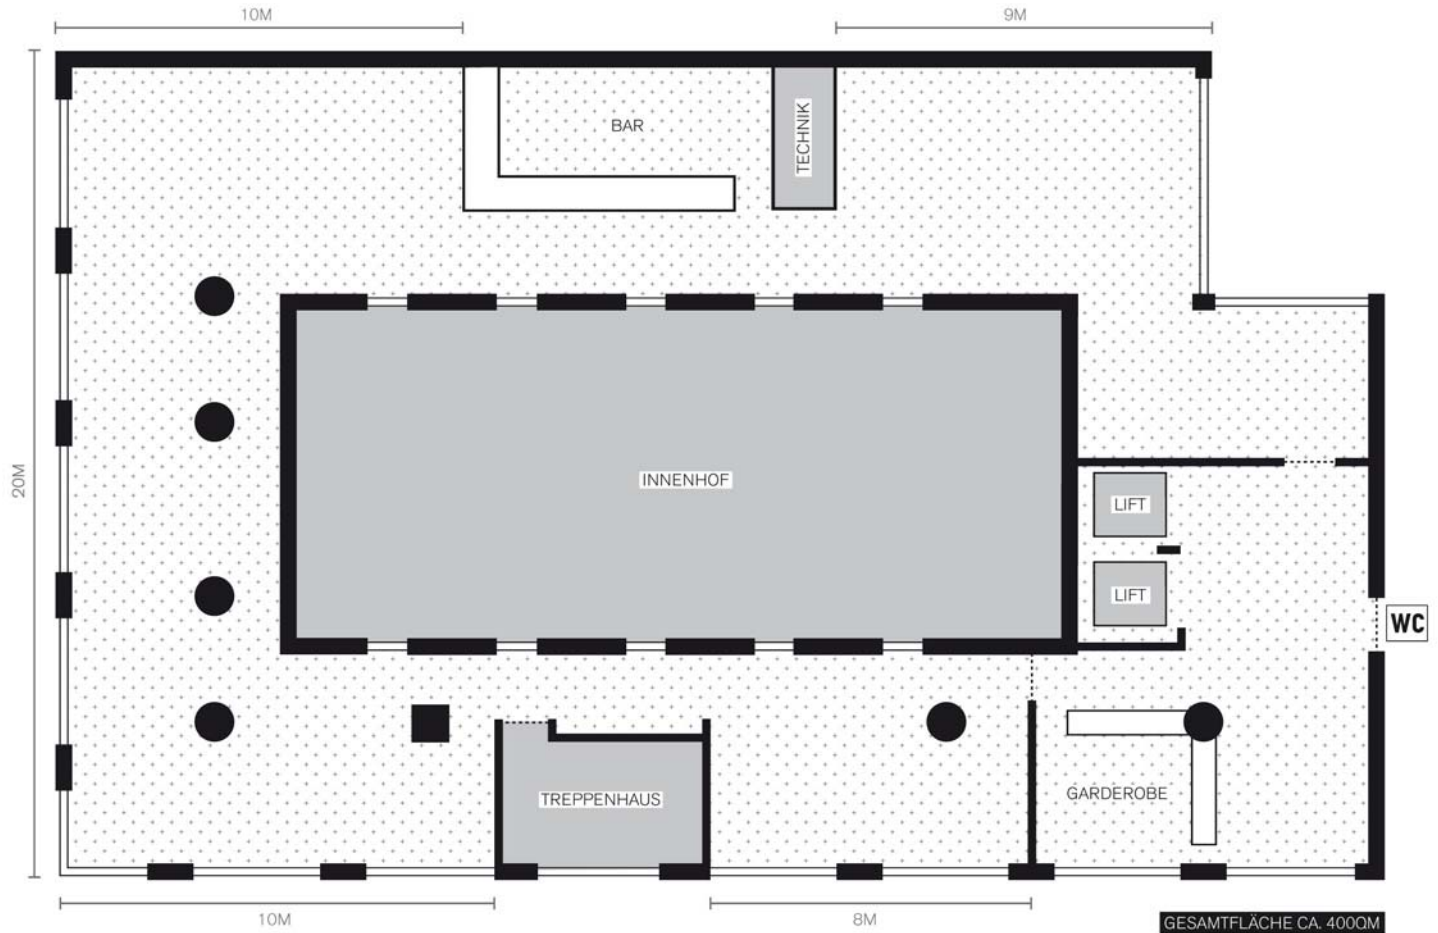

GENDARMENMARKT

TAUBENSTRASSE

KARLSSON

GENDARMENMARKT

TAUBENSTRASSE

KARLSSON

GENDARMENMARKT

GESAMTFLÄCHE CA. 400QM

TAUBENSTRASSE

KARLSSON

GENDARMENMARKT

GESAMTFLÄCHE CA. 400QM

TAUBENSTRASSE

KARLSSON

GENDARMENMARKT

GESAMTFLÄCHE CA. 400QM

TAUBENSTRASSE

KARLSSON

GENDARMENMARKT

TAUBENSTRASSE

KARLSSON

GENDARMENMARKT

 = 6 bis 8 Personen

TAUBENSTRASSE