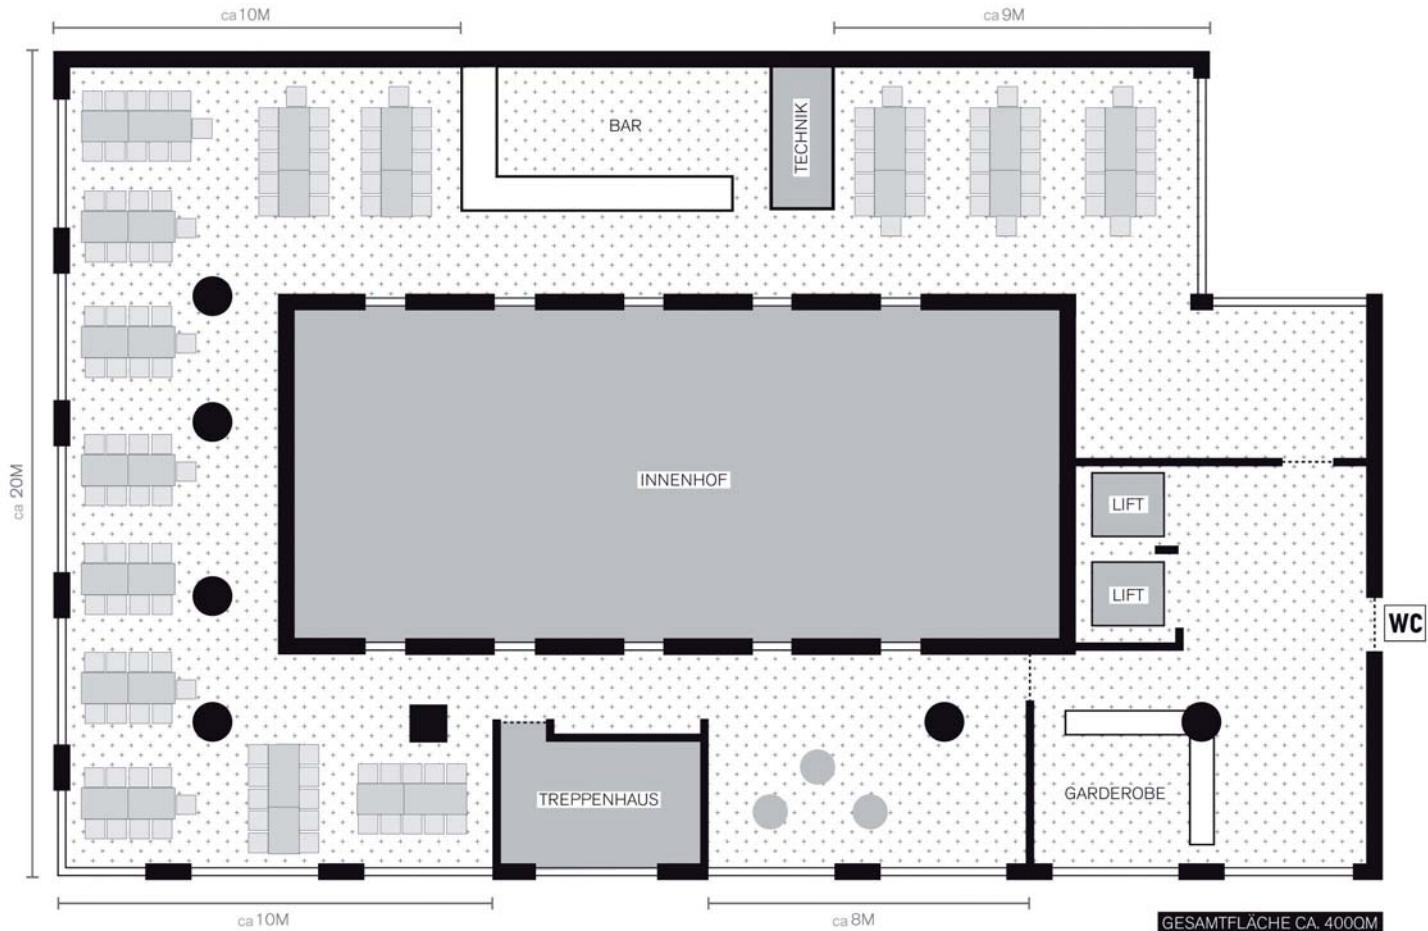

TAUBENSTRASSE

KARLSSON

GENDARMENMARKT

GESAMTFLÄCHE CA. 400QM

TAUBENSTRASSE

KARLSSON

GENDARMENMARKT

GESAMTFLÄCHE CA. 400QM

TAUBENSTRASSE

KARLSSON

GENDARMENMARKT

TAUBENSTRASSE

KARLSSON

GENDARMENMARKT

 = 6 bis 8 Personen

TAUBENSTRASSE