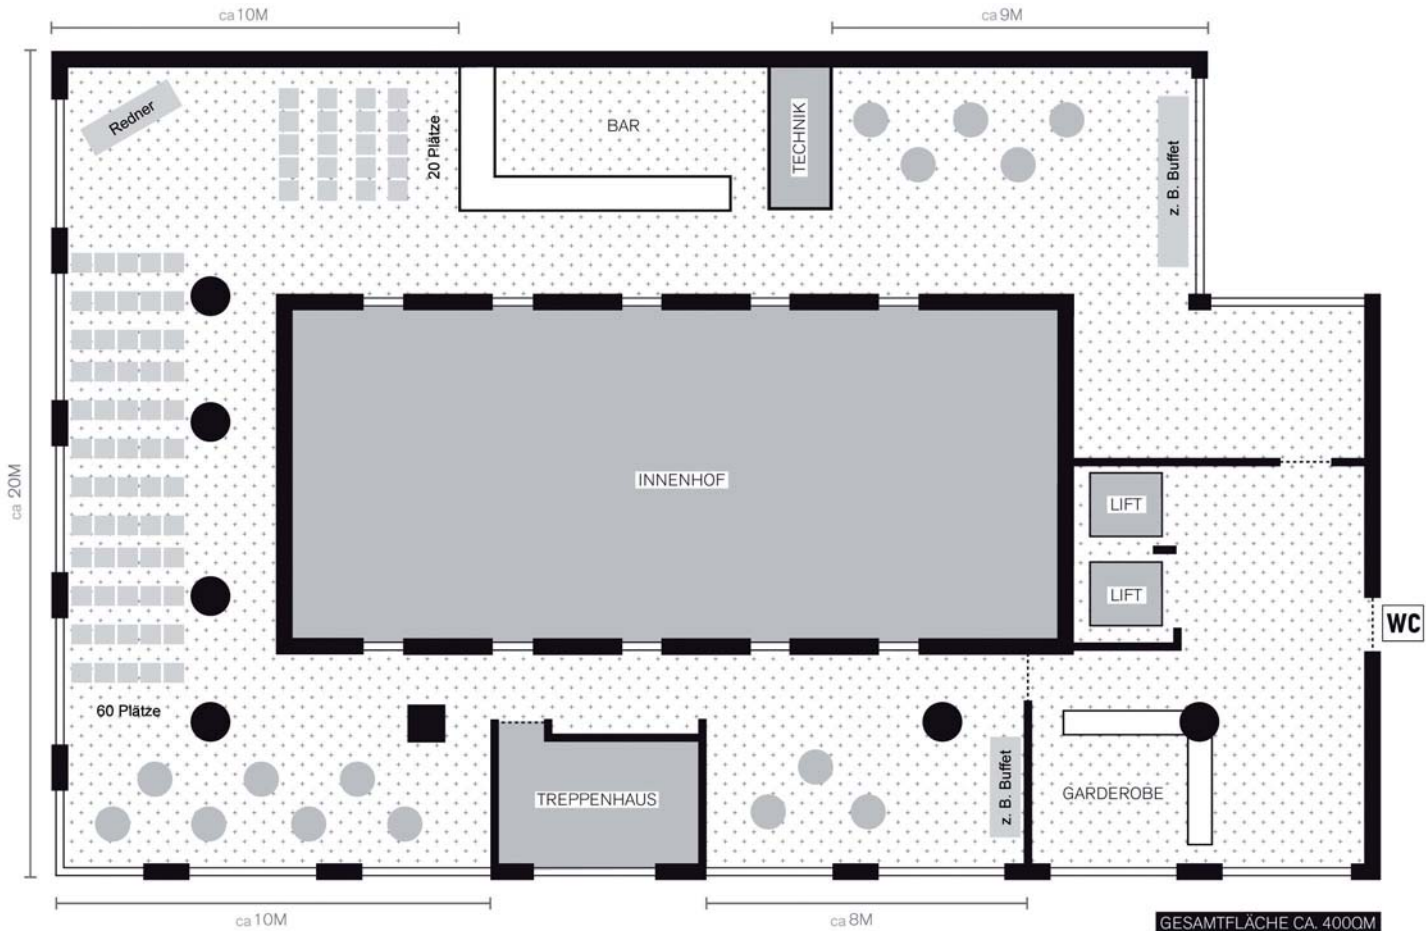

GENDARMENMARKT

TAUBENSTRASSE

KARLSSON

GENDARMENMARKT

TAUBENSTRASSE

KARLSSON

GENDARMENMARKT

GESAMTFLÄCHE CA. 400QM

TAUBENSTRASSE

KARLSSON

GENDARMENMARKT

GESAMTFLÄCHE CA. 400QM

TAUBENSTRASSE

KARLSSON

GENDARMENMARKT

GESAMTFLÄCHE CA. 400QM

TAUBENSTRASSE

KARLSSON

GENDARMENMARKT

TAUBENSTRASSE

KARLSSON

GENDARMENMARKT

 = 6 bis 8 Personen

TAUBENSTRASSE