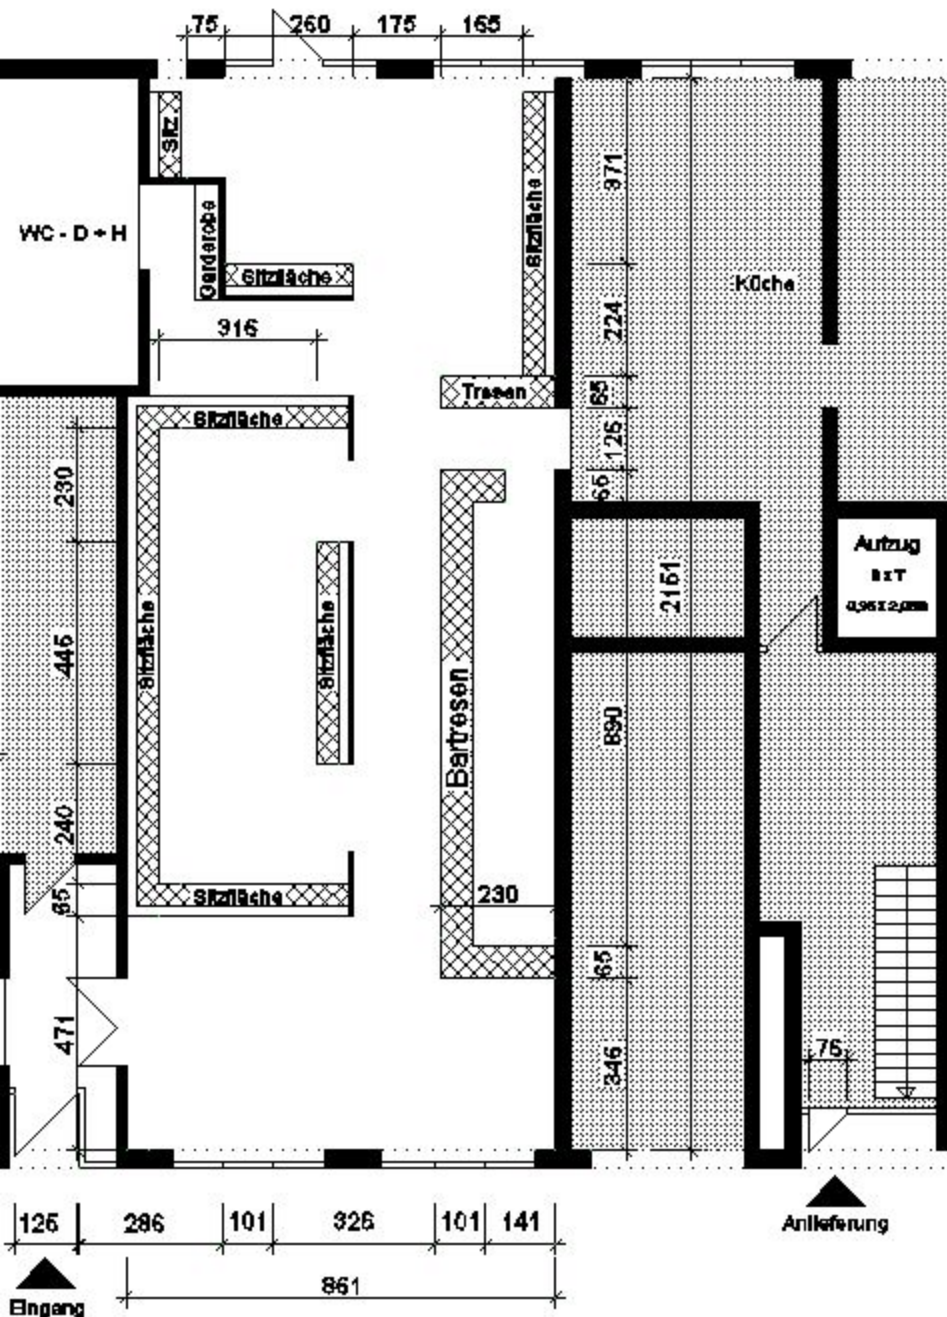

Terrassenfläche (1)

Salon/ Restaurant Brasserie ca.40qm

10,00 x 4,00m

Terrassenfläche (2)

Restaurant Brasserie ca.65qm

9,00 x 7,00m

Hofgarten Restaurant Brasserie ca. 90 qm

Brasserie ca. 185qm

Deckenhöhe = 3,06m

Salon (EG) ca.75qm

Deckenhöhe =3,02m

Konferenzräume 1.OG

Deckenhöhe = 3,12m