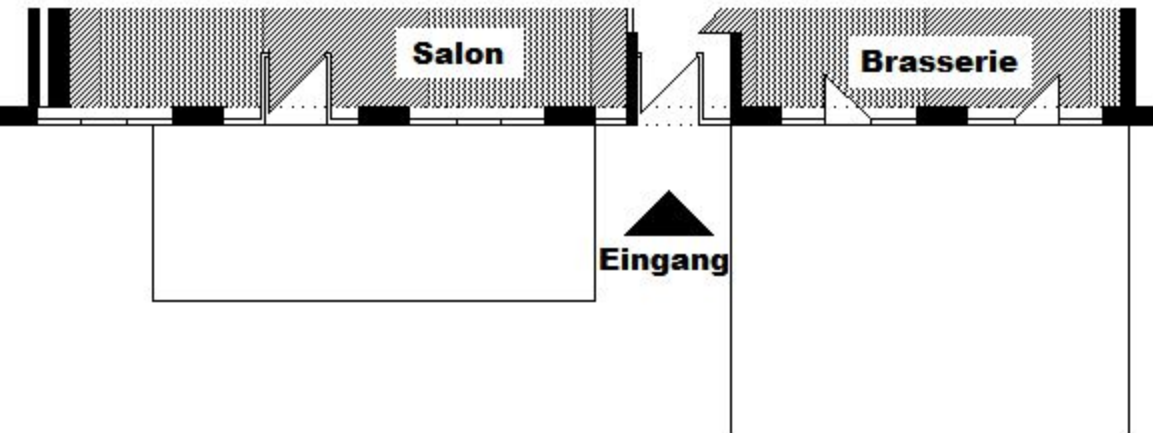

Terrassenfläche (1)

Salon/ Restaurant Brasserie ca.40qm

10,00 x 4,00m

Terrassenfläche (2)

Restaurant Brasserie ca.65qm

9,00 x 7,00m

Hofgarten Restaurant Brasserie ca. 90 qm

Brasserie ca. 185qm

Deckenhöhe = 3,06m

Salon (EG) ca.75qm

Deckenhöhe =3,02m

Konferenzräume 1.OG

Deckenhöhe = 3,12m