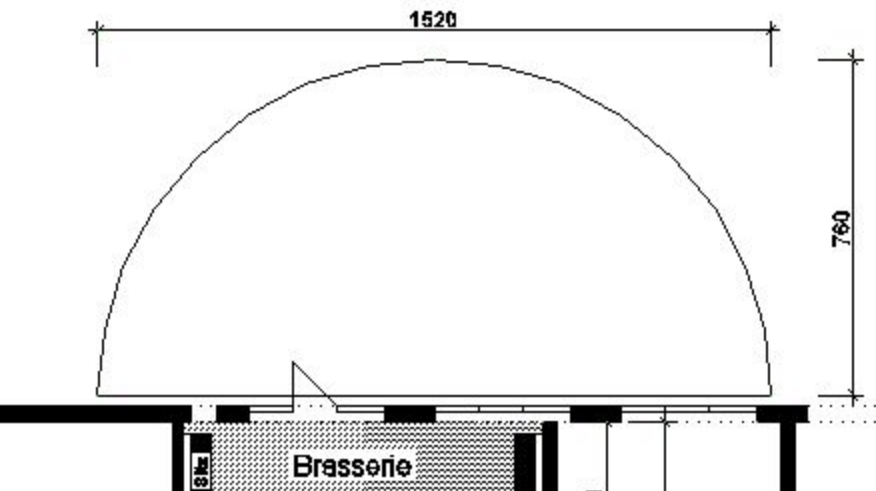

Terrassenfläche (1)

Salon/ Restaurant Brasserie ca.40qm

10,00 x 4,00m

Terrassenfläche (2)

Restaurant Brasserie ca.65qm

9,00 x 7,00m

Hofgarten Restaurant Brasserie ca. 90 qm

Brasserie ca. 185qm

Deckenhöhe = 3,06m

Salon (EG) ca.75qm

Deckenhöhe =3,02m

Konferenzräume 1.OG

Deckenhöhe = 3,12m