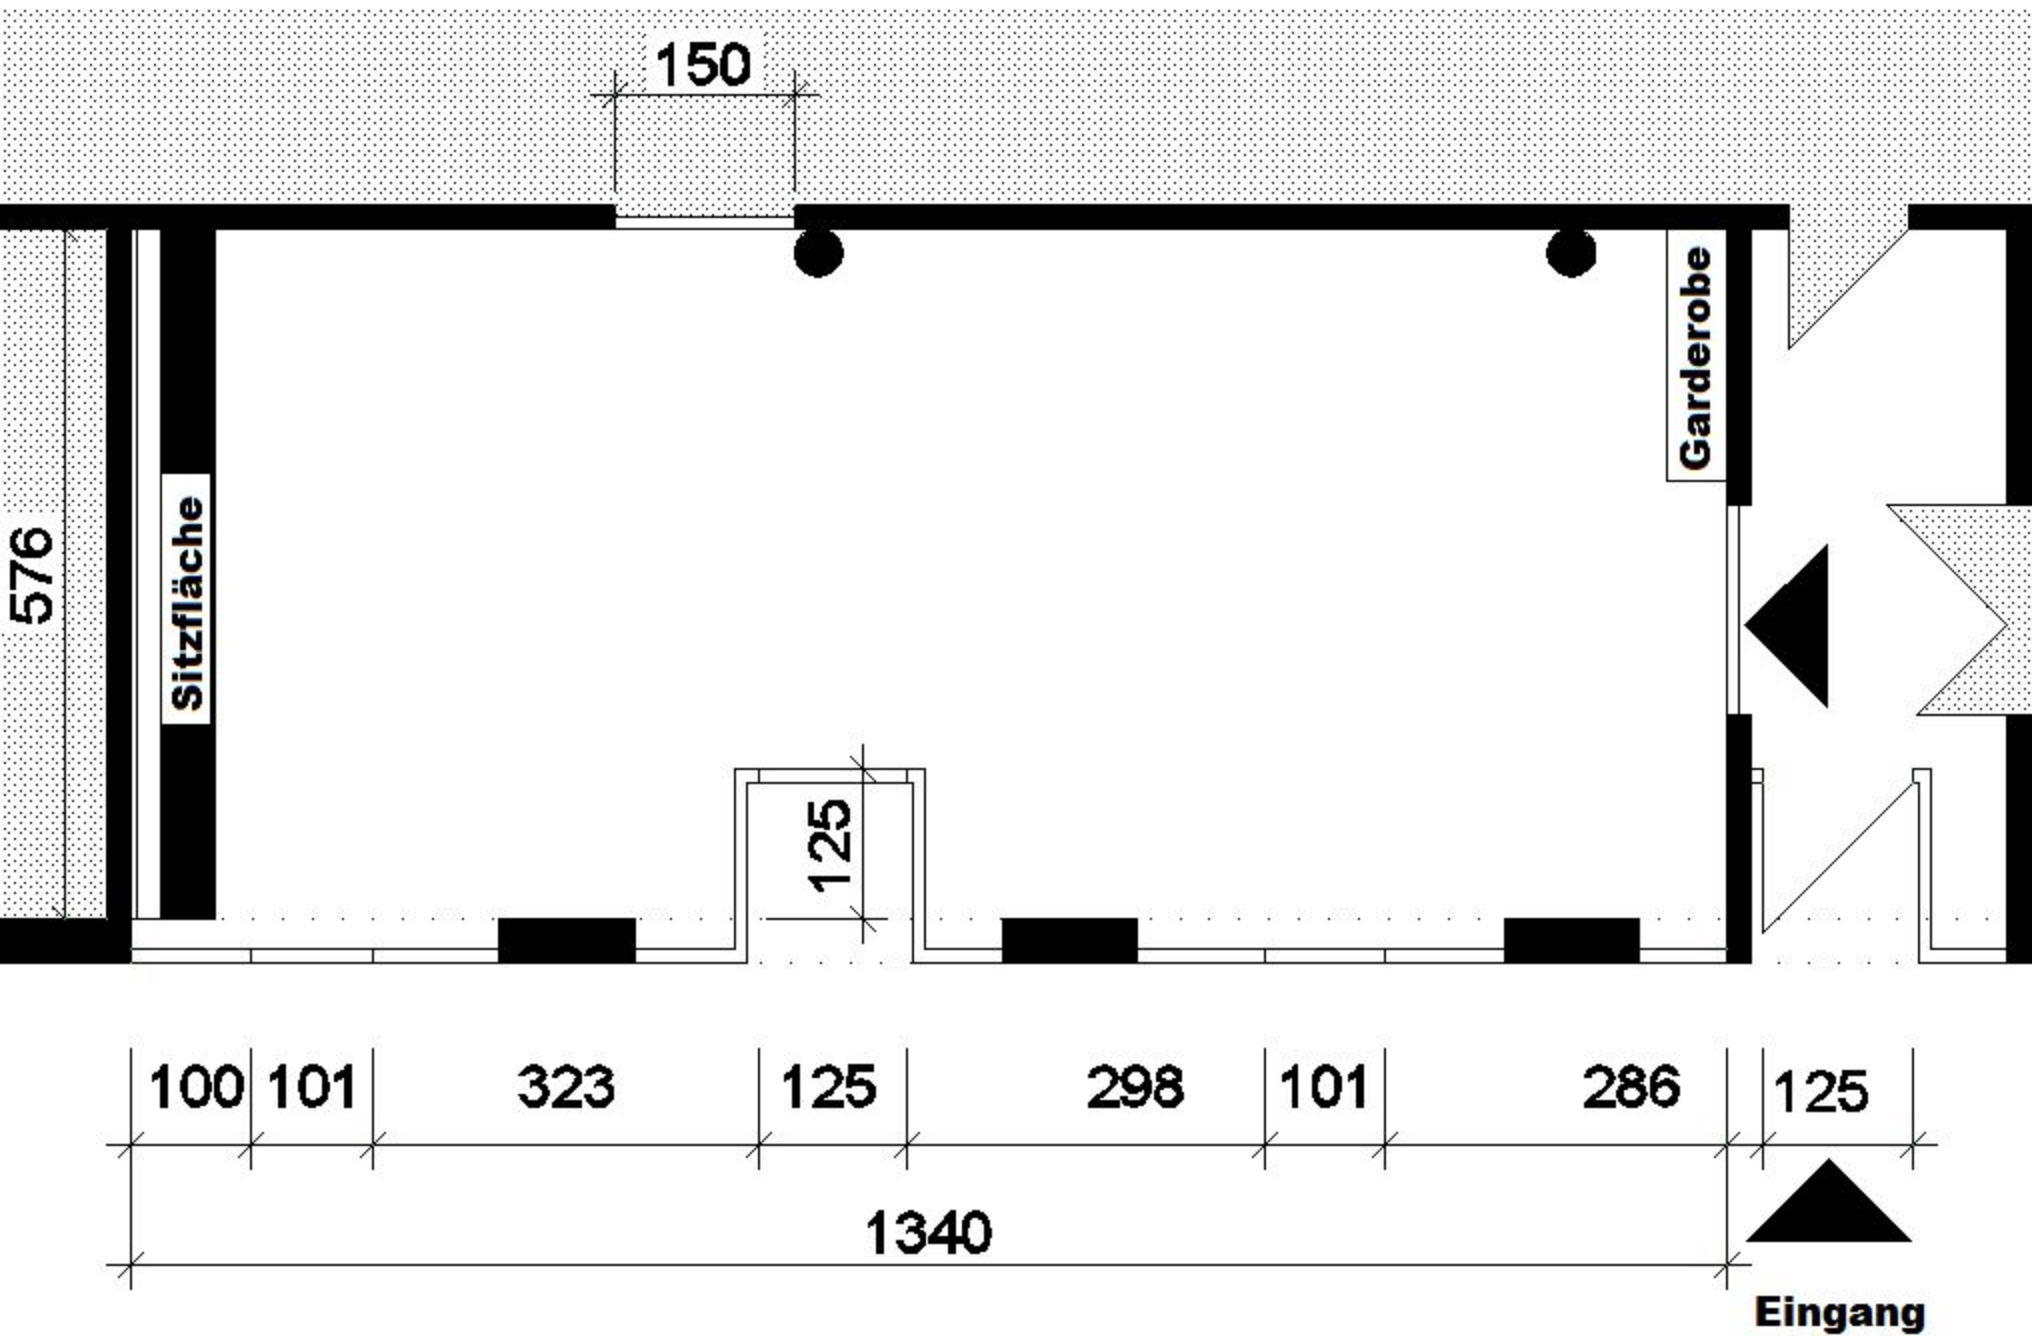

Terrassenfläche (1)

Salon/ Restaurant Brasserie ca.40qm

10,00 x 4,00m

Terrassenfläche (2)

Restaurant Brasserie ca.65qm

9,00 x 7,00m

Hofgarten Restaurant Brasserie ca. 90 qm

Brasserie ca. 185qm

Deckenhöhe = 3,06m

Salon (EG) ca.75qm

Deckenhöhe =3,02m

Konferenzräume 1.OG

Deckenhöhe = 3,12m