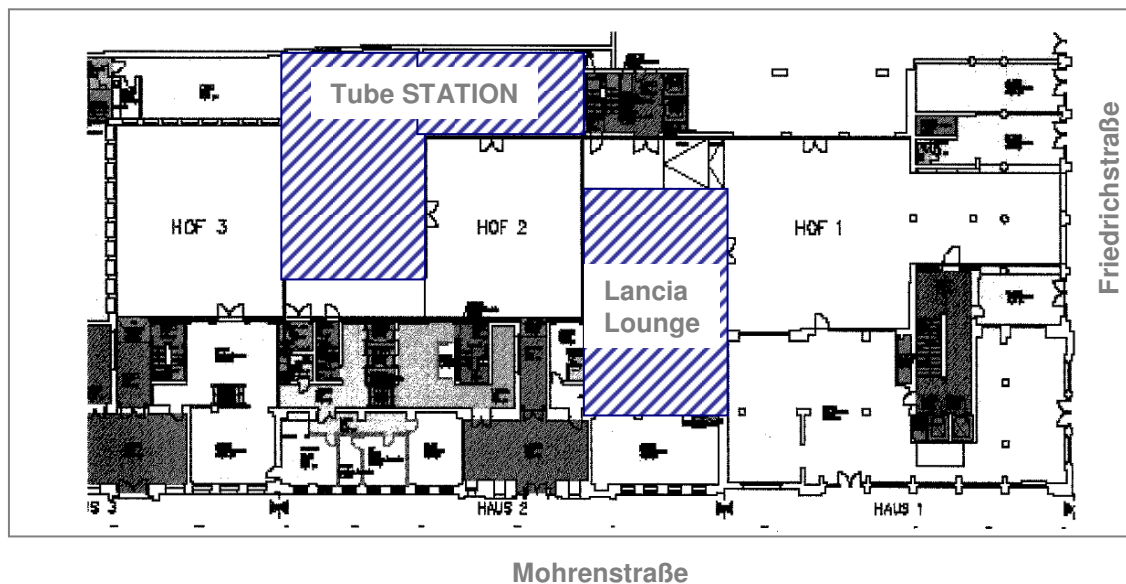

Lancia Lifestyle Lounge

Lifestyle, Gastronomie und *Eventlocation*

- In Kombination mit der Tube STATION sind sogar Großevents mit bis zu 2.000 Personen möglich.
- Beide Locations sind durch Höfe verbunden, die als Außenbereiche mit genutzt werden können.
- So kann bspw. in der Tube STATION eine Tagung stattfinden und die Lancia Lounge dient dann als Cateringräumlichkeit oder als After Show Lounge im Rahmen einer Fashion Show.