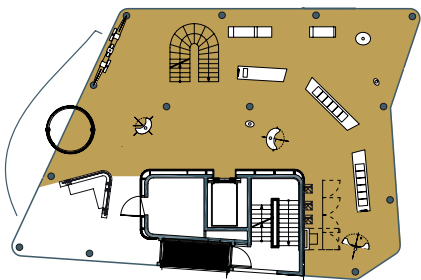

Ausstellungsebene

Erdgeschoss | 226 m²

Das Erdgeschoss steht Ihnen für Empfänge mit bis zu 100 Personen zur Verfügung. Dynamische Ausstellungsexponate sorgen für ein überraschendes Ambiente.

Cocktail

Anzahl Personen
100

4. OG – Academy Ebene

Raum Königsee | 33 m²

Der kleinste Raum unserer Veranstaltungsetage bietet ein privates Ambiente mit Ausblick zum Reichstag und über die Ministergärten.

■ verfügbare Fläche 4. OG

Parlament	Kino	U-Form	Block	Cocktail
				
12	18	12	12	40