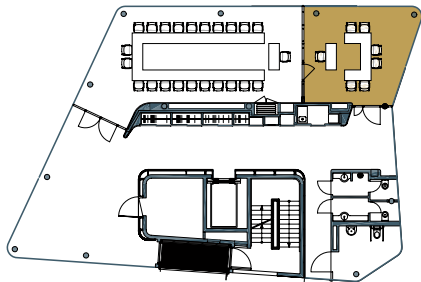

Ausstellungsebene

Erdgeschoss | 226 m²

Das Erdgeschoss steht Ihnen für Empfänge mit bis zu 100 Personen zur Verfügung. Dynamische Ausstellungsexponate sorgen für ein überraschendes Ambiente.

Cocktail

Anzahl Personen
100

4. OG – Academy Ebene

Raum Königsee | 33 m²

Der kleinste Raum unserer Veranstaltungsetage bietet ein privates Ambiente mit Ausblick zum Reichstag und über die Ministergärten.

■ verfügbare Fläche 4. OG

Parlament	Kino	U-Form	Block	Cocktail
				
12	18	12	12	40

Personen je Stuhlformation

4. OG – Academy Ebene

Raum Duderstadt | 67 m²

Flexible Bestuhlungsvarianten stehen Ihnen auf dieser Etage zur Verfügung. Modernste Medientechnik kommt nach Ihren individuellen Anforderungen zum Einsatz. Pausen können Sie in der Lobby oder auf unserer Dachterrasse abhalten.

■ verfügbare Fläche 4. OG

Parlament	Kino	U-Form	Block	Cocktail
				
24	56	24	20	60

4. OG – Academy Ebene

Räume Duderstadt + Königsee | 100 m²

Bis zu 85 Personen finden in diesem Arrangement Platz. Die Nutzung beider Räume öffnet einen wunderbaren Ausblick Richtung Brandenburger Tor und Ministergärten.