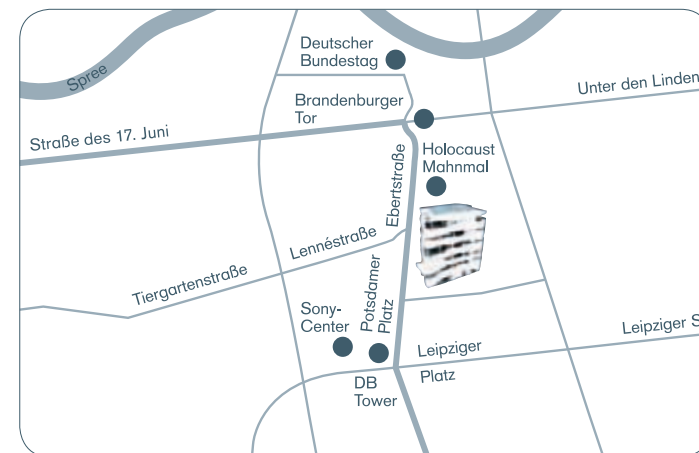

Exklusive Räumlichkeiten
im Herzen Berlins

Am Puls der Zeit

Sie suchen einen Ort, der Ihre Veranstaltung in Berlin zu einem unvergesslichen Erlebnis macht? Dann heißen wir Sie herzlich Willkommen in unserem Haus: Geprägt von moderner Architektur und innovativem Interior-Design steht unser Landmark im Herzen Berlins zwischen Potsdamer Platz und Brandenburger Tor. Empfänge, Konferenzen, Round-Table-Gespräche oder Lounge Events – bespielen Sie unsere exklusiven Räumlichkeiten nach Ihren individuellen Wünschen.

Ausstellungsebene

Erdgeschoss | 226 m²

Das Erdgeschoss steht Ihnen für Empfänge mit bis zu 100 Personen zur Verfügung. Dynamische Ausstellungsexponate sorgen für ein überraschendes Ambiente.

Cocktail

Anzahl Personen
100

■ verfügbare Fläche EG

Ausstellungsebene

„Begreifen, was uns bewegt“

Gerne können Sie Ihre Veranstaltung mit einer Führung durch unsere interaktive Ausstellung kombinieren. Entdecken Sie spielerisch an multimedialen Stationen die faszinierenden Seiten menschlicher Mobilität. Unsere charmanten Science Guides stehen Ihnen für eine kompetente und angeregte Wissensvermittlung zur Seite.

■ verfügbare Fläche 4. OG

Parlament	Kino	U-Form	Block	Cocktail
				
24	56	24	20	60

4. OG – Academy Ebene

Räume Duderstadt + Königsee | 100 m²

Bis zu 85 Personen finden in diesem Arrangement Platz. Die Nutzung beider Räume öffnet einen wunderbaren Ausblick Richtung Brandenburger Tor und Ministergärten.