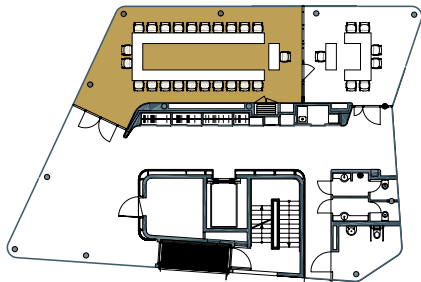

4. OG – Academy Ebene

Raum Königsee | 33 m²

Der kleinste Raum unserer Veranstaltungsetage bietet ein privates Ambiente mit Ausblick zum Reichstag und über die Ministergärten.

■ verfügbare Fläche 4. OG

Parlament	Kino	U-Form	Block	Cocktail
				
12	18	12	12	40

Personen je Stuhlformation

4. OG – Academy Ebene

Raum Duderstadt | 67 m²

Flexible Bestuhlungsvarianten stehen Ihnen auf dieser Etage zur Verfügung. Modernste Medientechnik kommt nach Ihren individuellen Anforderungen zum Einsatz. Pausen können Sie in der Lobby oder auf unserer Dachterrasse abhalten.

■ verfügbare Fläche 4. OG

Parlament	Kino	U-Form	Block	Cocktail
				
24	56	24	20	60

4. OG – Academy Ebene

Räume Duderstadt + Königsee | 100 m²

Bis zu 85 Personen finden in diesem Arrangement Platz. Die Nutzung beider Räume öffnet einen wunderbaren Ausblick Richtung Brandenburger Tor und Ministergärten.

Parlament

Kino

U-Form

Block

Cocktail

Personen je Stuhlformation				
36	85	32	32	-

4. OG – Academy Ebene

Lobby und Lounge | 200 m²