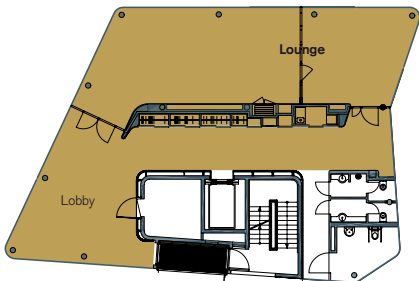

Anzahl Personen
100