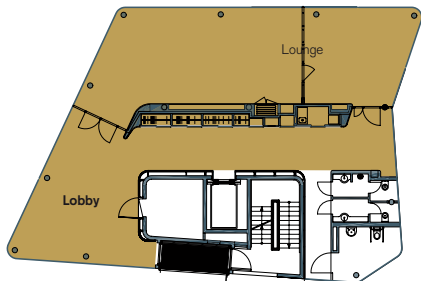

Anzahl Personen
100