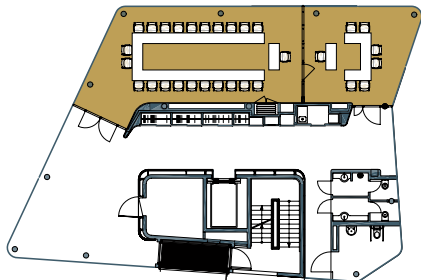

Personen je Stuhlformation

4. OG – Academy Ebene

Raum Duderstadt | 67 m²

Flexible Bestuhlungsvarianten stehen Ihnen auf dieser Etage zur Verfügung. Modernste Medientechnik kommt nach Ihren individuellen Anforderungen zum Einsatz. Pausen können Sie in der Lobby oder auf unserer Dachterrasse abhalten.

■ verfügbare Fläche 4. OG

Parlament	Kino	U-Form	Block	Cocktail
				
24	56	24	20	60

4. OG – Academy Ebene

Räume Duderstadt + Königsee | 100 m²

Bis zu 85 Personen finden in diesem Arrangement Platz. Die Nutzung beider Räume öffnet einen wunderbaren Ausblick Richtung Brandenburger Tor und Ministergärten.

Parlament

Kino

U-Form

Block

Cocktail

Personen je Stuhlformation				
36	85	32	32	-

4. OG – Academy Ebene

Lobby und Lounge | 200 m²