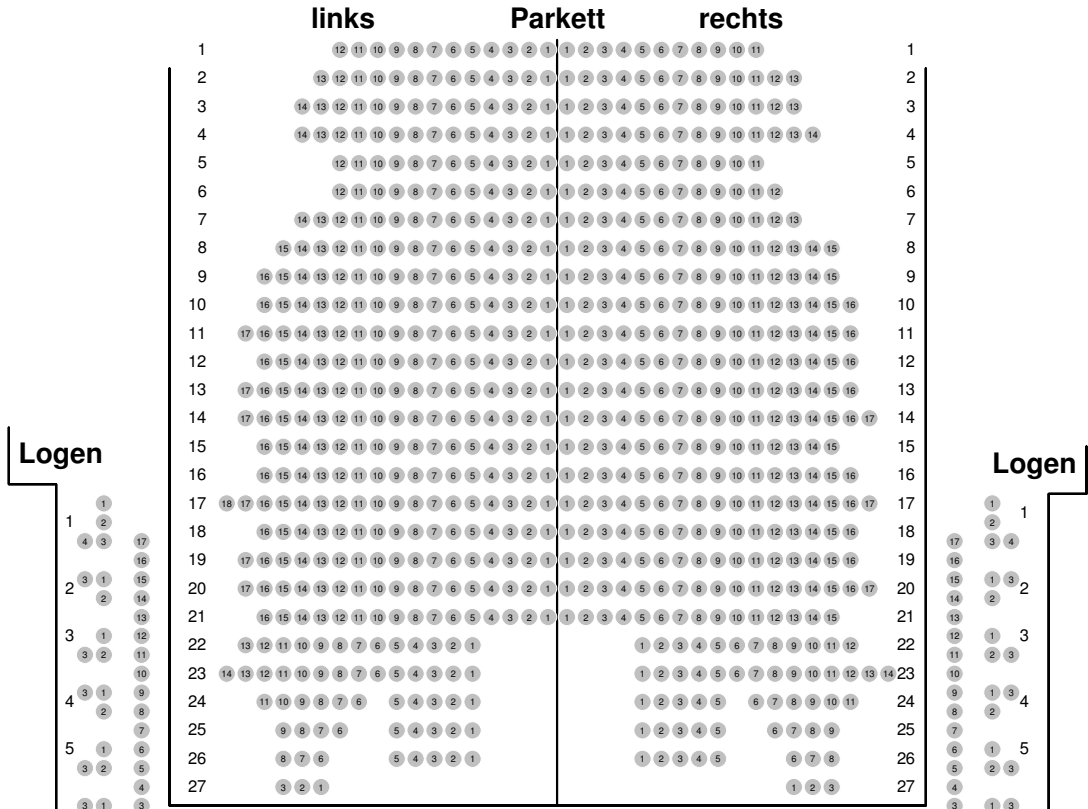

Theater des Westens Berlin - 1203

Rolstuhl + Begleitpersonen

OBEN